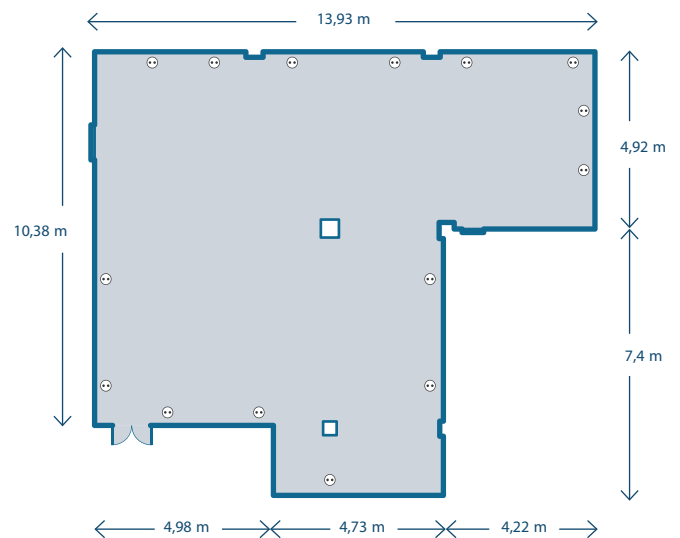

SALA IBIZA MAR

Capacidad máxima: 60 pax | Dimensiones de la sala: 130 m²

Maximum capacity: 60 pax | Room dimensions: 130 m²

ESCUELA
40 PAX

TEATRO
60 PAX

FORMA "U"
25 PAX

CONSEJO
25 PAX

THB Los Molinos****
(Ibiza Ciudad, Ibiza)