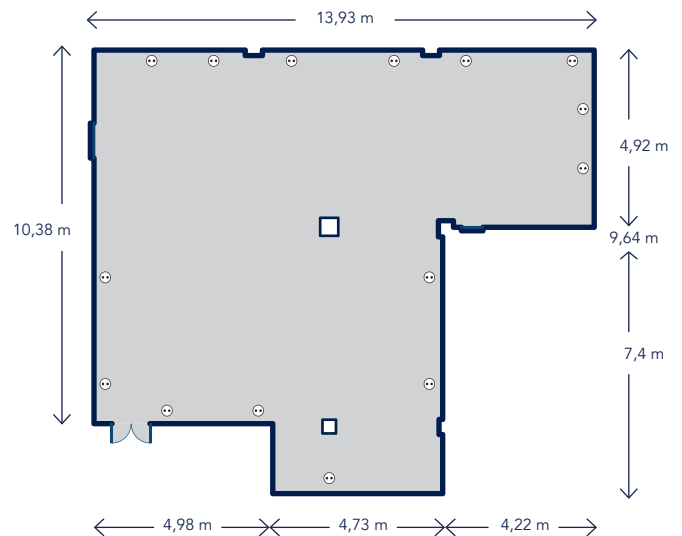

SALA IBIZA MAR

Capacidad máxima: 60 pax | Dimensiones de la sala: 130 m²

Maximum capacity: 60 pax | Room dimensions: 130 m²

ESCUELA
40 PAX

TEATRO
60 PAX

FORMA "U"
25 PAX

CONSEJO
25 PAX

THB Los Molinos****
Ibiza Ciudad, Ibiza