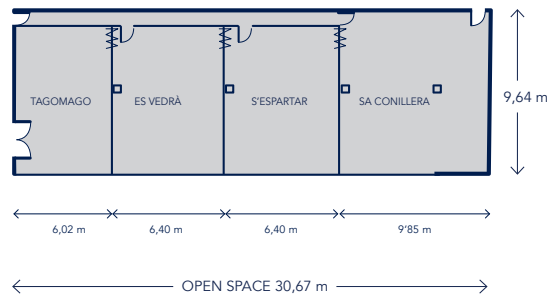

OPEN SPACE

CONSEJO
158 PAX

COCKTAIL
237 PAX

THB Los Molinos****
Ibiza Ciudad, Ibiza