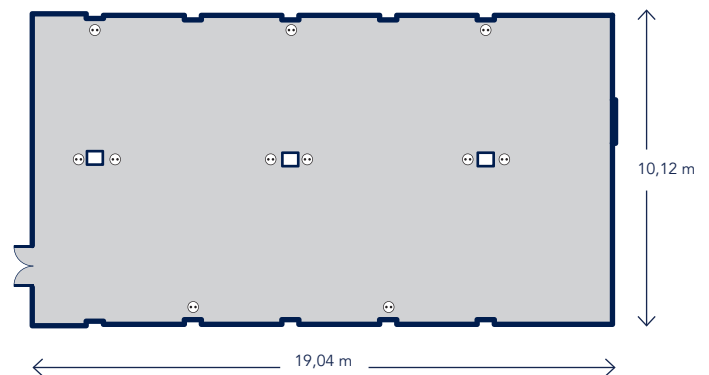

SALA GRAN PLAYA

Capacidad máxima: 140 pax | Dimensiones de la sala: 191 m²

Maximum capacity: 140 pax | Room dimensions: 191 m²

ESCUELA
90 PAX

TEATRO
140 PAX

FORMA "U"
50 PAX

CONSEJO
50 PAX

THB Los Molinos****
Ibiza Ciudad, Ibiza