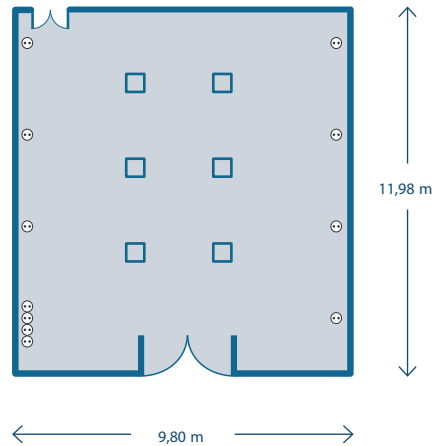

SALA BABIECA

Capacidad máxima: 40 pax | Dimensiones de la sala: 117,40 m²

Maximum capacity: 40 pax | Room dimensions: 117,40 m²

ESCUELA
33 PAX

TEATRO
40 PAX

FORMA "U"
23 PAX

THB El Cid****
(Playa de Palma, Mallorca)